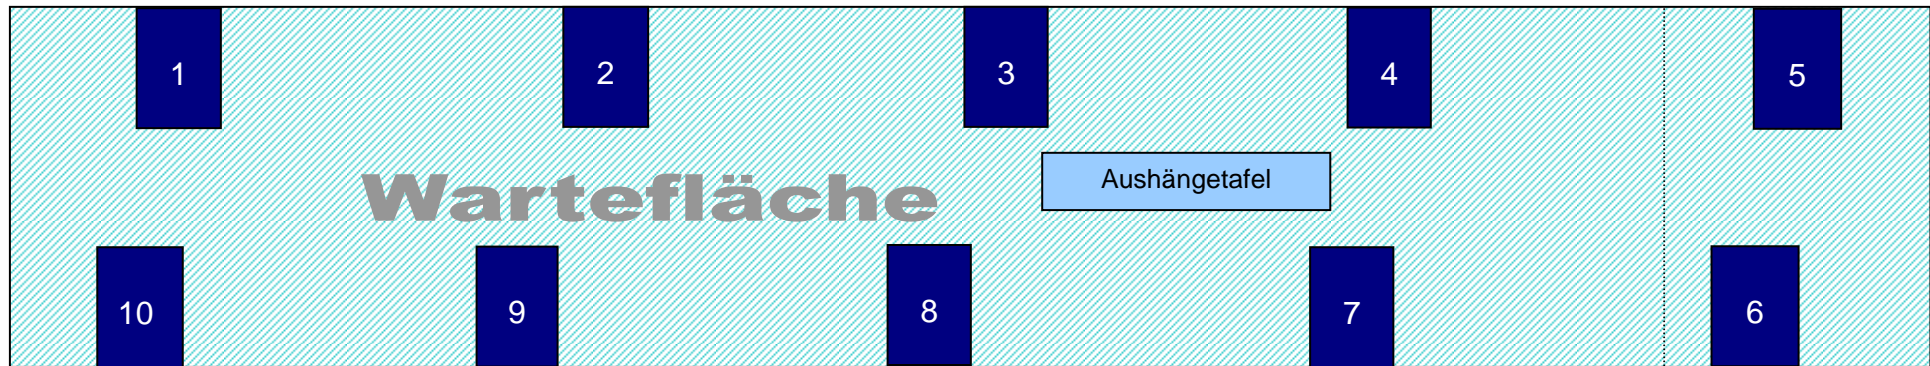

Haltestellenbelegung Busbahnhof Schrobenhausen

Bürgermeister-Stocker-Ring

Bussteig 1:
Linie RBA Augsburg 9153

Bussteig 2:
Linie RBA Augsburg 9158

Bussteig 3:
Linie RBA Ingolstadt 9154

Achtung:
Kurs-Nr. 5403 hält morgens um 07:49 Uhr am Bussteig-Nr. 4

Achtung:
Kurs-Nr. 5402 um 13:30 Uhr fährt am Bussteig-Nr. 2 ab

Bussteig 4:
- Linie RBA Ingolstadt 9242
- Schulbusse der Stadt Schrobenhausen

Bussteig 5:
Linie RBA Augsburg 9157

Achtung:
Kurs-Nr. 5704 um 13:35 Uhr fährt am Bussteig-Nr. 4 ab

Zebrastreifen

Wendebereich Busse

Bussteig 10:
- Linie Spangler 90
- Linie RBA Ingolstadt 523
- Linie RVO 706
- Werksverkehr BMW
- Werksverkehr Audi

Bussteig 9:
- Linie Spangler 30
- Linie Spangler 35

Achtung:
Linie 30 von Stengelheim nach Schrobenhausen hält morgens um 07:48 Uhr am Bussteig-Nr. 1